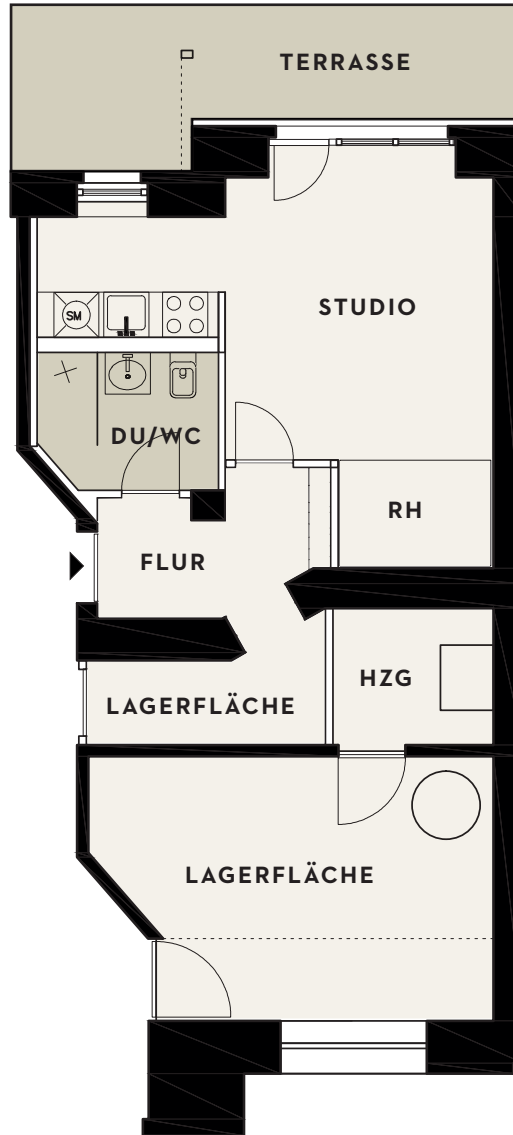

UG / Sousterrain

Grundriss M 1:100

PALAIS
am Spreeufer

N

WE 02	FLÄCHE
Studio	21,35 m ²
Flur	4,80 m ²
DU/WC	4,20 m ²
Terrasse	10,00 m ² * 0,5
GESAMT	ca. 35,35 m²

WE 02