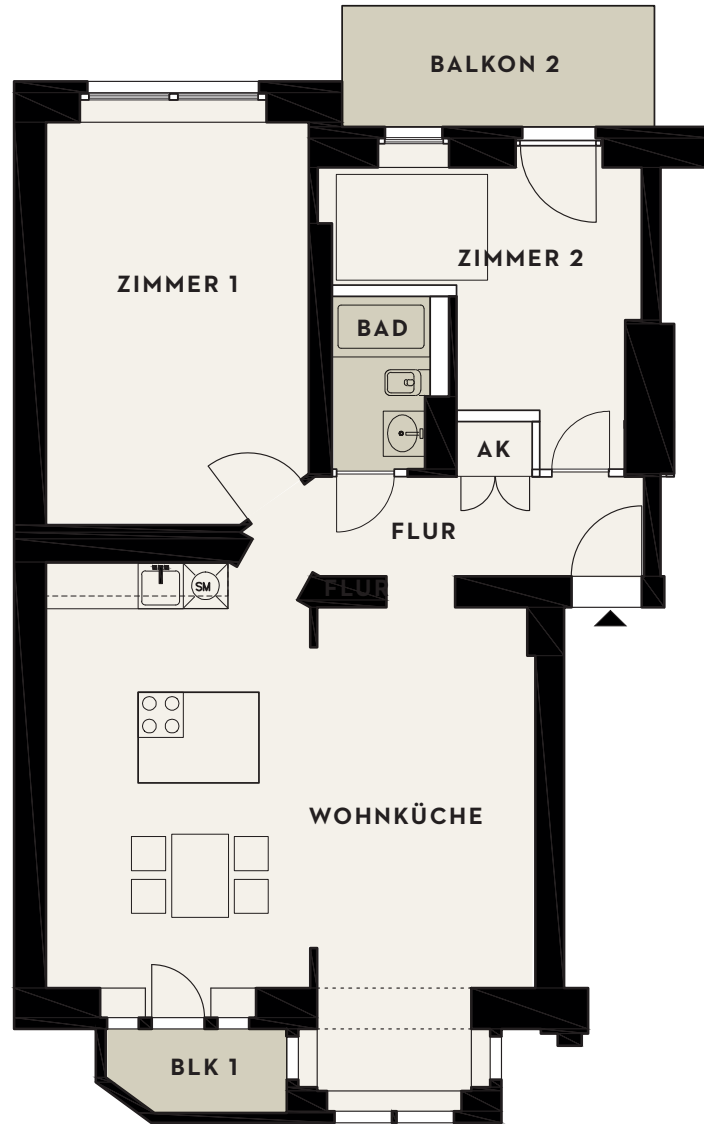

EG / Hochparterre

Grundriss M 1:100

PALAIS
am Spreeufer

N

WE 03	FLÄCHE
Wohnküche	38,10 m ²
Balkon 1	2,50 m ² *0,5
Flur	6,35 m ²
Zimmer 1	18,75 m ²
Zimmer 2	11,50 m ²
Bad	2,85 m ²
AK	0,75 m ²
Balkon 2	6,40 m ² *0,5
GESAMT	ca. 82,75 m²