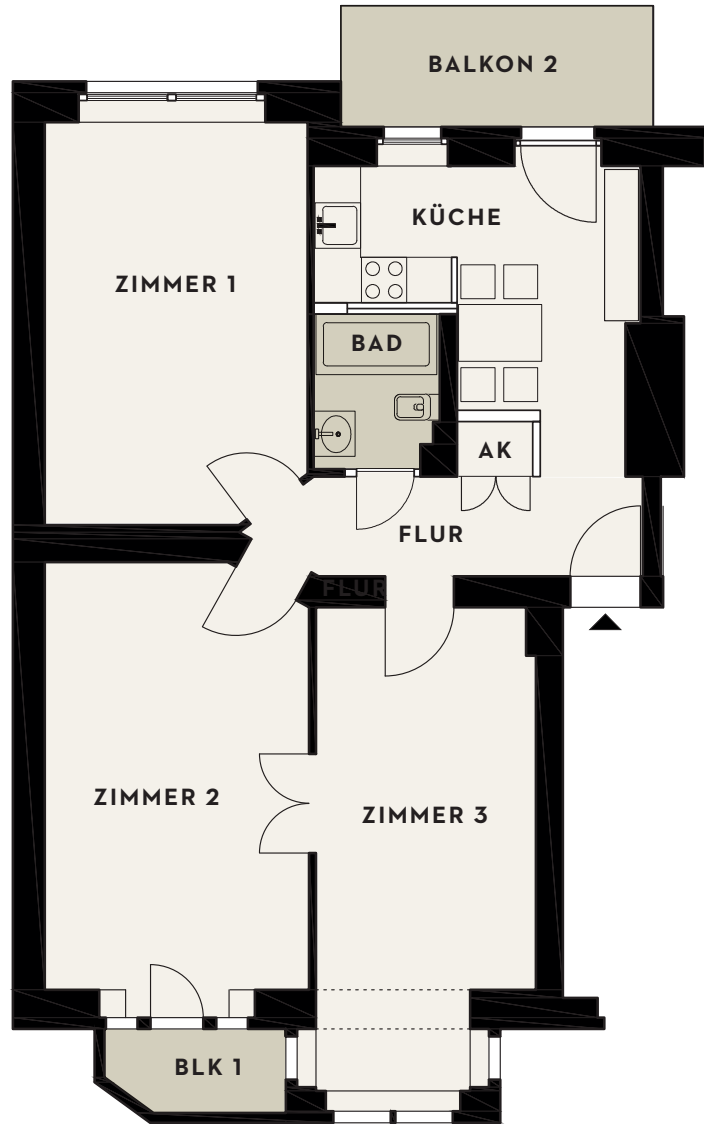

1. Obergeschoss

Grundriss M 1:100

PALAIS
am Spreeufer

N

WE 05	FLÄCHE
Küche	12,30 m ²
Flur	6,35 m ²
Zimmer 1	18,75 m ²
Zimmer 2	19,95 m ²
Zimmer 3	17,35 m ²
Bad	3,25 m ²
AK	0,75 m ²
Balkon 1	2,50 m ² * 0,5
Balkon 2	6,40 m ² * 0,5
GESAMT	ca. 83,25 m²