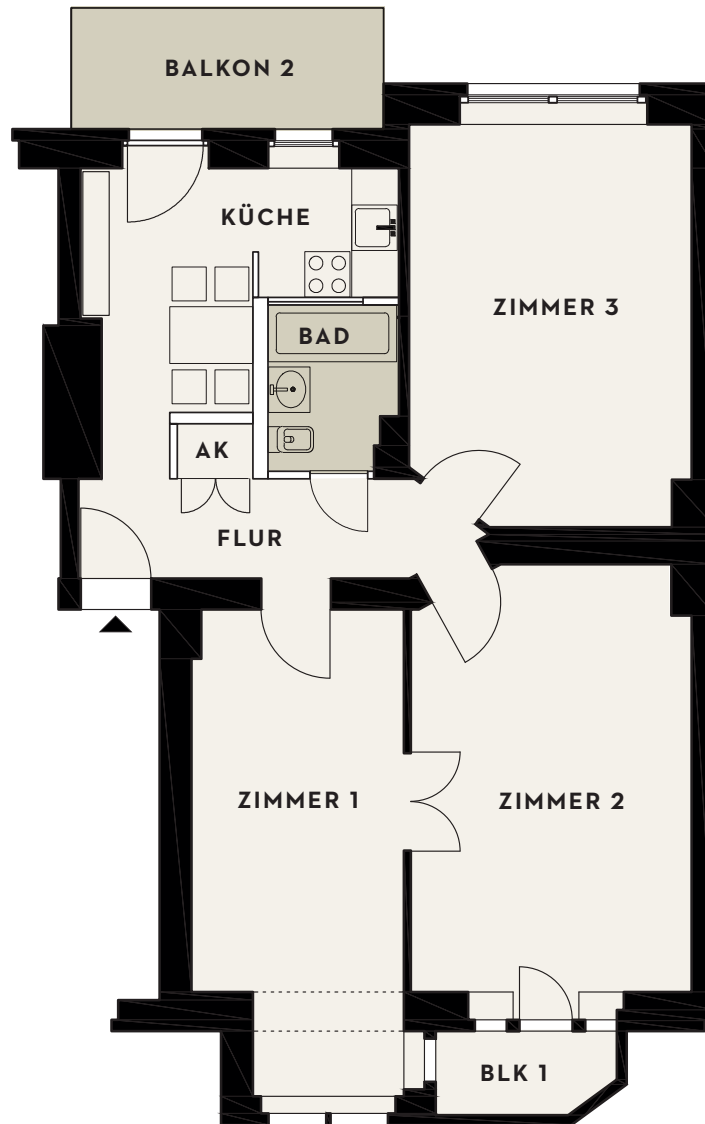

1. Obergeschoss

Grundriss M 1:100

PALAIS
am Spreeufer

N

WE 06	FLÄCHE
Küche	11,45 m ²
Flur	6,49 m ²
Zimmer 1	16,90 m ²
Zimmer 2	20,50 m ²
Zimmer 3	19,35 m ²
Bad	3,55 m ²
AK	0,76 m ²
Balkon 1	2,50 m ² *0,5
Balkon 2	6,40 m ² *0,5
GESAMT	ca. 83,55 m²