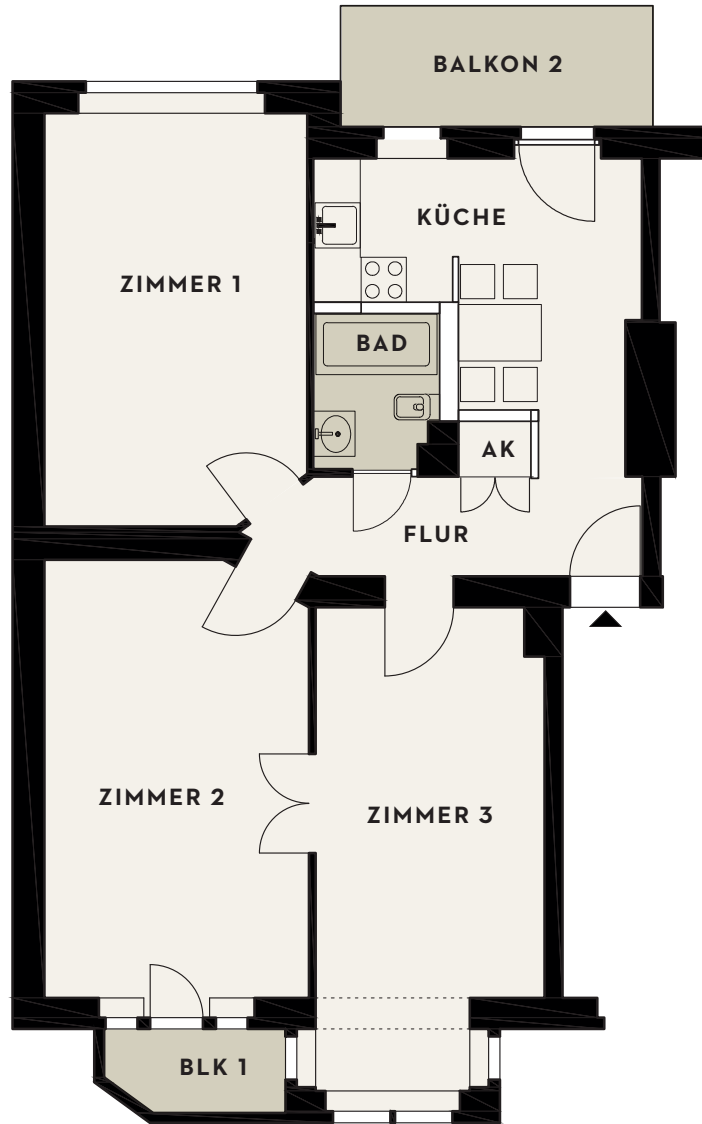

2. Obergeschoss

Grundriss M 1:100

PALAIS
am Spreeufer

N

WE 07	FLÄCHE
Küche	12,65 m ²
Flur	6,35 m ²
Zimmer 1	18,95 m ²
Zimmer 2	20,05 m ²
Zimmer 3	18,00 m ²
Bad	3,25 m ²
AK	0,70 m ²
Balkon 1	2,50 m ² * 0,5
Balkon 2	6,40 m ² * 0,5
GESAMT	ca. 84,50 m²