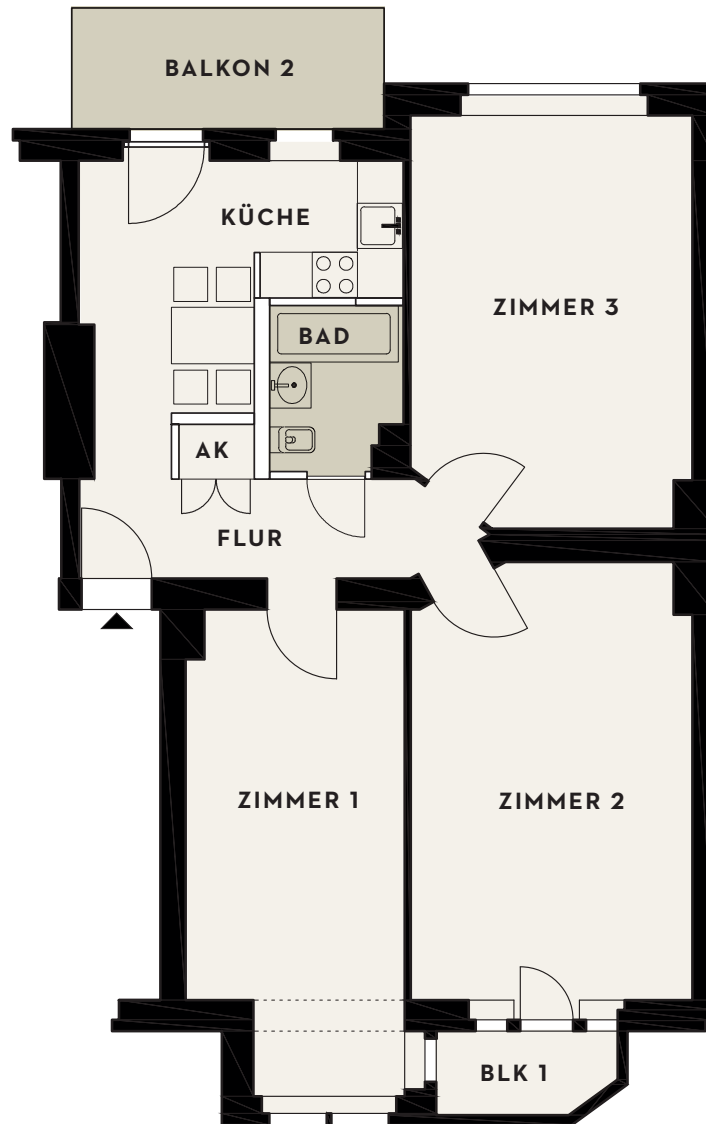

2. Obergeschoss

Grundriss M 1:100

PALAIS
am Spreeufer

N

WE 08	FLÄCHE
Küche	11,45 m ²
Flur	6,49 m ²
Zimmer 1	16,90 m ²
Zimmer 2	20,50 m ²
Zimmer 3	19,35 m ²
Bad	3,55 m ²
AK	0,76 m ²
Balkon 1	2,50 m ² * 0,5
Balkon 2	6,40 m ² * 0,5
GESAMT	ca. 83,55 m²